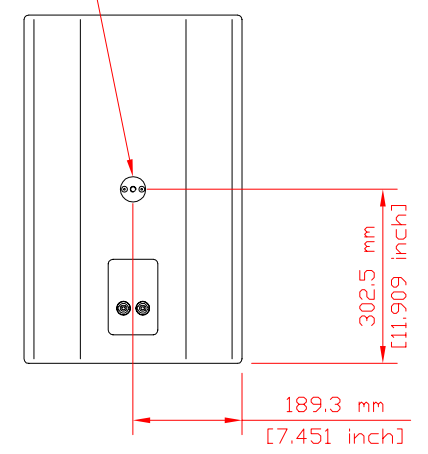

7 x Rigging Point M10

Weight 31 kg / 68.4 lbs	Catalog No.	Filename KF_CA_1215_9_i.dwg	Date 15.05.2007	NOT TO SCALE	
Kling & Freitag GmbH junktorsstrasse 14 D-30179 Hannover www.kling-freitag.de			CA 1215-9 Installation		
cvl0056			Rev. 1	Sheet 1/1	