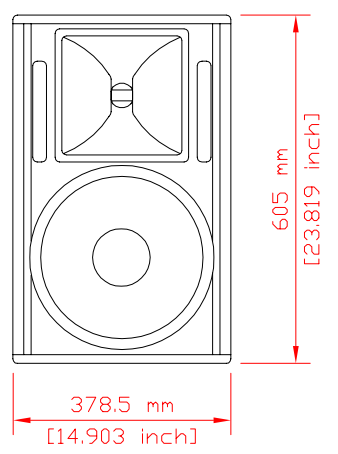

7 x Rigging Point M10

Weight 31 kg / 68.4 lbs	Catalog No.	Filename KF_CA_1215_9_i.dwg	Date 15.05.2007	NOT TO SCALE	
Kling & Freitag GmbH junktorsstrasse 14 D-30179 Hannover www.kling-freitag.de			CA 1215-9 Installation		
cvl0056			Rev. 1	Sheet 1/1	