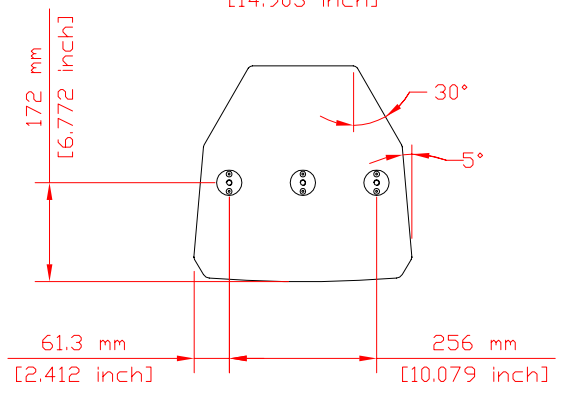

7 x Rigging Point M10

Weight 31 kg / 68.4 lbs	Catalog No.	Filename KF_CA_1215_9_i.dwg	Date 15.05.2007	NOT TO SCALE	
Kling & Freitag GmbH junktorsstrasse 14 D-30179 Hannover www.kling-freitag.de			CA 1215-9 Installation		
cvl0056			Rev. 1	Sheet 1/1	